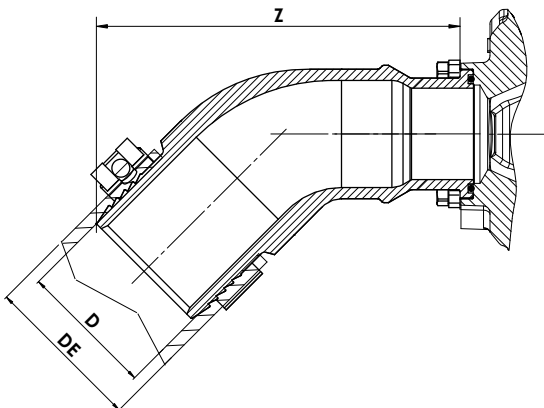

RACCORDI ASPIRAZIONE PER POMPE PPV e TWIN-FLOW 76/76

SUCTION FITTING FOR PPV AND
TWIN-FLOW 76/76 PUMPS

CODICE FAMIGLIA
FAMILY CODE

155112

| Codice Code | D | DE | V | Peso Weighth |
|-------------|----|-------|----|--------------|
| | mm | mm | mm | Kg |
| 15511200507 | 50 | 60-63 | 59 | 0,59 |
| 15511200516 | 50 | 64-67 | 59 | 0,6 |
| 15511200605 | 60 | 68-73 | 79 | 0,77 |
| 15511200632 | 63 | 74-79 | 79 | 0,8 |
| 15511200767 | 76 | 86-91 | 94 | 1 |

| Codice Code | D | DE | Z | Peso Weighth |
|-------------|----|-------|-----|--------------|
| | mm | mm | mm | Kg |
| 15511245504 | 50 | 60-63 | 141 | 1 |
| 15511245513 | | 64-67 | | |
| 15511245602 | 60 | 68-73 | 161 | 1,4 |
| 15511245639 | 63 | 74-79 | 163 | 1,7 |
| 15511245764 | 76 | 86-91 | 167 | 2,1 |

| Codice Code | D | DE | V | Z | Peso Weighth |
|-------------|----|-------|-----|-----|--------------|
| | mm | mm | mm | mm | Kg |
| 15511290509 | 50 | 60-63 | 94 | 120 | 1,1 |
| 15511290518 | | 64-67 | | | |
| 15511290607 | 60 | 68-73 | 103 | 139 | 1,5 |
| 15511290634 | 63 | 74-79 | 103 | 139 | 1,9 |
| 15511290769 | 76 | 86-91 | 103 | 140 | 2,3 |

| Codice Code | F | D | DE | Z | Peso Weight |
|-------------|---------|----|-------|-----|-------------|
| | ISO 228 | mm | mm | mm | Kg |
| 15509000540 | G1-1/2 | 50 | 60-63 | 133 | 0,79 |
| 15509000559 | | | 64-67 | | 0,82 |
| 15509000611 | | 60 | 68-73 | 153 | 1 |