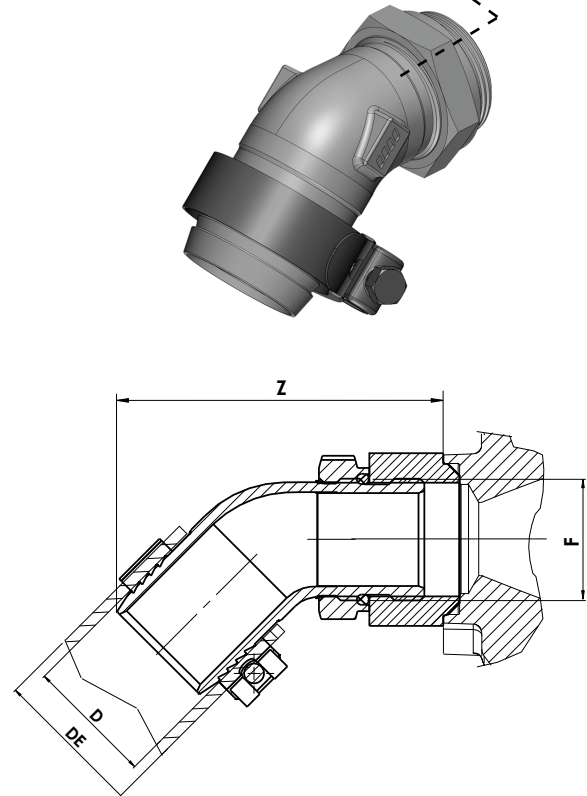

RACCORDI ASPIRAZIONE PER POMPE PPV e TWIN-FLOW 76/76

SUCTION FITTING FOR PPV AND
TWIN-FLOW 76/76 PUMPS

CODICE FAMIGLIA
FAMILY CODE

155112

| Codice Code | D | DE | V | Peso Weighth |
|-------------|----|-------|----|--------------|
| | mm | mm | mm | Kg |
| 15511200507 | 50 | 60-63 | 59 | 0,59 |
| 15511200516 | 50 | 64-67 | 59 | 0,6 |
| 15511200605 | 60 | 68-73 | 79 | 0,77 |
| 15511200632 | 63 | 74-79 | 79 | 0,8 |
| 15511200767 | 76 | 86-91 | 94 | 1 |

| Codice Code | D | DE | Z | Peso Weighth |
|-------------|----|-------|-----|--------------|
| | mm | mm | mm | Kg |
| 15511245504 | 50 | 60-63 | 141 | 1 |
| 15511245513 | | 64-67 | | |
| 15511245602 | 60 | 68-73 | 161 | 1,4 |
| 15511245639 | 63 | 74-79 | 163 | 1,7 |
| 15511245764 | 76 | 86-91 | 167 | 2,1 |

| Codice Code | D | DE | V | Z | Peso Weighth |
|-------------|----|-------|-----|-----|--------------|
| | mm | mm | mm | mm | Kg |
| 15511290509 | 50 | 60-63 | 94 | 120 | 1,1 |
| 15511290518 | | 64-67 | | | |
| 15511290607 | 60 | 68-73 | 103 | 139 | 1,5 |
| 15511290634 | 63 | 74-79 | 103 | 139 | 1,9 |
| 15511290769 | 76 | 86-91 | 103 | 140 | 2,3 |

15511300408

Kit flangia foro filettato G1-1/2, per montaggio raccordi GOLD.
Flange kit G1-1/2 threaded hole, for mounting GOLD fittings.

| Codice Code | F | D | DE | V | Z | Peso Weight |
|-------------|---------|----|-------|----|-----|-------------|
| | ISO 228 | mm | mm | mm | mm | Kg |
| 15510000592 | G1-1/2 | 50 | 60-63 | 85 | 114 | 0,99 |
| 15510000609 | | | 64-67 | | | 1 |
| 15510000654 | | 60 | 68-73 | 88 | 123 | 1,06 |