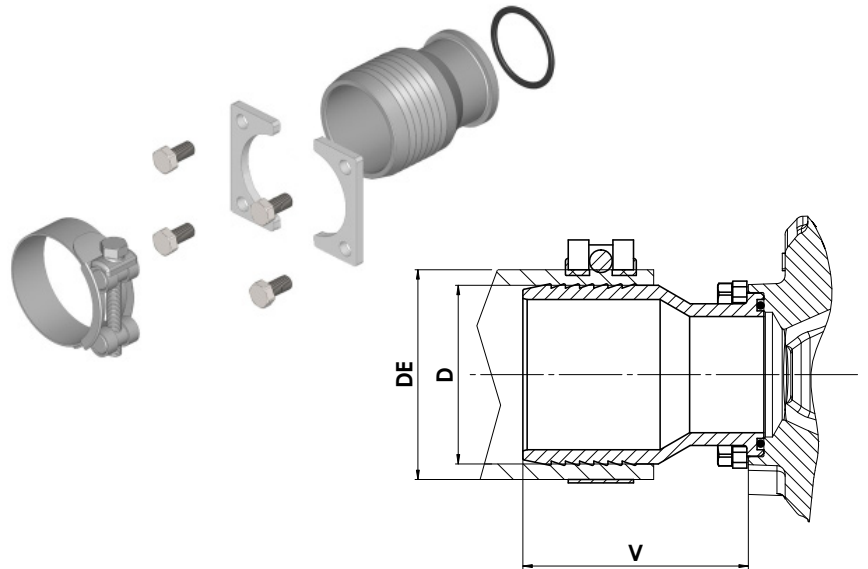

RACCORDI ASPIRAZIONE PER POMPE PPV e TWIN-FLOW 76/76

SUCTION FITTING FOR PPV AND
TWIN-FLOW 76/76 PUMPS

CODICE FAMIGLIA
FAMILY CODE

155112

| Codice Code | D | DE | V | Peso Weighth |
|-------------|----|-------|----|--------------|
| | mm | mm | mm | Kg |
| 15511200507 | 50 | 60-63 | 59 | 0,59 |
| 15511200516 | 50 | 64-67 | 59 | 0,6 |
| 15511200605 | 60 | 68-73 | 79 | 0,77 |
| 15511200632 | 63 | 74-79 | 79 | 0,8 |
| 15511200767 | 76 | 86-91 | 94 | 1 |

| Codice Code | D | DE | Z | Peso Weighth |
|-------------|----|-------|-----|--------------|
| | mm | mm | mm | Kg |
| 15511245504 | 50 | 60-63 | 141 | 1 |
| 15511245513 | | 64-67 | | |
| 15511245602 | 60 | 68-73 | 161 | 1,4 |
| 15511245639 | 63 | 74-79 | 163 | 1,7 |
| 15511245764 | 76 | 86-91 | 167 | 2,1 |

| Codice Code | D | DE | V | Z | Peso Weighth |
|-------------|----|-------|-----|-----|--------------|
| | mm | mm | mm | mm | Kg |
| 15511290509 | 50 | 60-63 | 94 | 120 | 1,1 |
| 15511290518 | | 64-67 | | | |
| 15511290607 | 60 | 68-73 | 103 | 139 | 1,5 |
| 15511290634 | 63 | 74-79 | 103 | 139 | 1,9 |
| 15511290769 | 76 | 86-91 | 103 | 140 | 2,3 |

15511300408

Kit flangia foro filettato G1-1/2, per montaggio raccordi GOLD.
Flange kit G1-1/2 threaded hole, for mounting GOLD fittings.

| Codice Code | F | D | DE | V | Z | Peso Weight |
|-------------|---------|----|-------|----|-----|-------------|
| | ISO 228 | mm | mm | mm | mm | Kg |
| 15510000592 | G1-1/2 | 50 | 60-63 | 85 | 114 | 0,99 |
| 15510000609 | | | 64-67 | | | 1 |
| 15510000654 | | 60 | 68-73 | 88 | 123 | 1,06 |