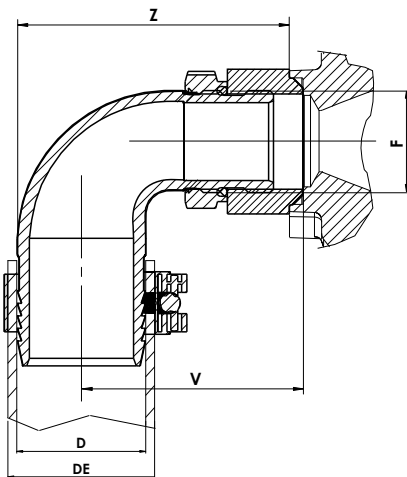

| Codice Code | D | DE | Z | Peso Weighth |
|-------------|----|-------|-----|--------------|
| | mm | mm | mm | Kg |
| 15511245504 | 50 | 60-63 | 141 | 1 |
| 15511245513 | | 64-67 | | |
| 15511245602 | 60 | 68-73 | 161 | 1,4 |
| 15511245639 | 63 | 74-79 | 163 | 1,7 |
| 15511245764 | 76 | 86-91 | 167 | 2,1 |

| Codice Code | D | DE | V | Z | Peso Weighth |
|-------------|----|-------|-----|-----|--------------|
| | mm | mm | mm | mm | Kg |
| 15511290509 | 50 | 60-63 | 94 | 120 | 1,1 |
| 15511290518 | | 64-67 | | | |
| 15511290607 | 60 | 68-73 | 103 | 139 | 1,5 |
| 15511290634 | 63 | 74-79 | 103 | 139 | 1,9 |
| 15511290769 | 76 | 86-91 | 103 | 140 | 2,3 |

15511300408

Kit flangia foro filettato G1-1/2, per montaggio raccordi GOLD.
Flange kit G1-1/2 threaded hole, for mounting GOLD fittings.

| Codice Code | F | D | DE | V | Z | Peso Weight |
|-------------|---------|----|-------|----|-----|-------------|
| | ISO 228 | mm | mm | mm | mm | Kg |
| 15510000592 | G1-1/2 | 50 | 60-63 | 85 | 114 | 0,99 |
| 15510000609 | | | 64-67 | | | 1 |
| 15510000654 | | 60 | 68-73 | 88 | 123 | 1,06 |

| Codice Code | F | D | DE | Z | Peso Weight |
|-------------|---------|----|-------|-----|-------------|
| | ISO 228 | mm | mm | mm | Kg |
| 15509000540 | G1-1/2 | 50 | 60-63 | 133 | 0,79 |
| 15509000559 | | | 64-67 | | 0,82 |
| 15509000611 | | 60 | 68-73 | 153 | 1 |