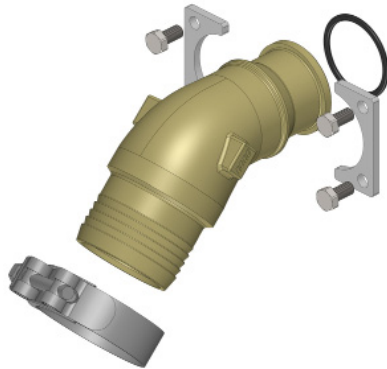

RACCORDI ASPIRAZIONE PER POMPE PPV e TWIN-FLOW 76/76

SUCTION FITTING FOR PPV AND
TWIN-FLOW 76/76 PUMPS

CODICE FAMIGLIA
FAMILY CODE

155112

| Codice Code | D | DE | V | Peso Weighth |
|-------------|----|-------|----|--------------|
| | mm | mm | mm | Kg |
| 15511200507 | 50 | 60-63 | 59 | 0,59 |
| 15511200516 | 50 | 64-67 | 59 | 0,6 |
| 15511200605 | 60 | 68-73 | 79 | 0,77 |
| 15511200632 | 63 | 74-79 | 79 | 0,8 |
| 15511200767 | 76 | 86-91 | 94 | 1 |

| Codice Code | D | DE | Z | Peso Weighth |
|-------------|----|-------|-----|--------------|
| | mm | mm | mm | Kg |
| 15511245504 | 50 | 60-63 | 141 | 1 |
| 15511245513 | | 64-67 | | |
| 15511245602 | 60 | 68-73 | 161 | 1,4 |
| 15511245639 | 63 | 74-79 | 163 | 1,7 |
| 15511245764 | 76 | 86-91 | 167 | 2,1 |

| Codice Code | D | DE | V | Z | Peso Weighth |
|-------------|----|-------|-----|-----|--------------|
| | mm | mm | mm | mm | Kg |
| 15511290509 | 50 | 60-63 | 94 | 120 | 1,1 |
| 15511290518 | | 64-67 | | | |
| 15511290607 | 60 | 68-73 | 103 | 139 | 1,5 |
| 15511290634 | 63 | 74-79 | 103 | 139 | 1,9 |
| 15511290769 | 76 | 86-91 | 103 | 140 | 2,3 |

15511300408

Kit flangia foro filettato G1-1/2, per montaggio raccordi GOLD.
Flange kit G1-1/2 threaded hole, for mounting GOLD fittings.

| Codice Code | F | D | DE | V | Z | Peso Weight |
|-------------|---------|----|-------|----|-----|-------------|
| | ISO 228 | mm | mm | mm | mm | Kg |
| 15510000592 | G1-1/2 | 50 | 60-63 | 85 | 114 | 0,99 |
| 15510000609 | | | 64-67 | | | 1 |
| 15510000654 | | 60 | 68-73 | 88 | 123 | 1,06 |