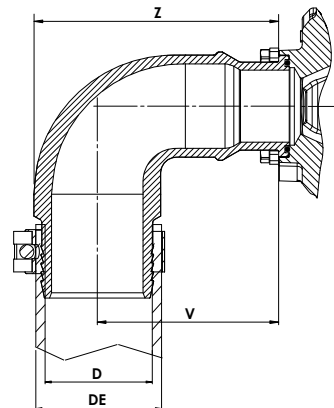

RACCORDI ASPIRAZIONE PER POMPE PPV e TWIN-FLOW 76/76

SUCTION FITTING FOR PPV AND
TWIN-FLOW 76/76 PUMPS

CODICE FAMIGLIA
FAMILY CODE

155112

| Codice Code | D | DE | V | Peso Weighth |
|-------------|----|-------|----|--------------|
| | mm | mm | mm | Kg |
| 15511200507 | 50 | 60-63 | 59 | 0,59 |
| 15511200516 | 50 | 64-67 | 59 | 0,6 |
| 15511200605 | 60 | 68-73 | 79 | 0,77 |
| 15511200632 | 63 | 74-79 | 79 | 0,8 |
| 15511200767 | 76 | 86-91 | 94 | 1 |

| Codice Code | D | DE | Z | Peso Weighth |
|-------------|----|-------|-----|--------------|
| | mm | mm | mm | Kg |
| 15511245504 | 50 | 60-63 | 141 | 1 |
| 15511245513 | | 64-67 | | |
| 15511245602 | 60 | 68-73 | 161 | 1,4 |
| 15511245639 | 63 | 74-79 | 163 | 1,7 |
| 15511245764 | 76 | 86-91 | 167 | 2,1 |

| Codice Code | D | DE | V | Z | Peso Weighth |
|-------------|----|-------|-----|-----|--------------|
| | mm | mm | mm | mm | Kg |
| 15511290509 | 50 | 60-63 | 94 | 120 | 1,1 |
| 15511290518 | | 64-67 | | | |
| 15511290607 | 60 | 68-73 | 103 | 139 | 1,5 |
| 15511290634 | 63 | 74-79 | 103 | 139 | 1,9 |
| 15511290769 | 76 | 86-91 | 103 | 140 | 2,3 |

| Codice Code | F | D | DE | Z | Peso Weight |
|-------------|---------|----|-------|-----|-------------|
| | ISO 228 | mm | mm | mm | Kg |
| 15509000540 | G1-1/2 | 50 | 60-63 | 133 | 0,79 |
| 15509000559 | | | 64-67 | | 0,82 |
| 15509000611 | | 60 | 68-73 | 153 | 1 |