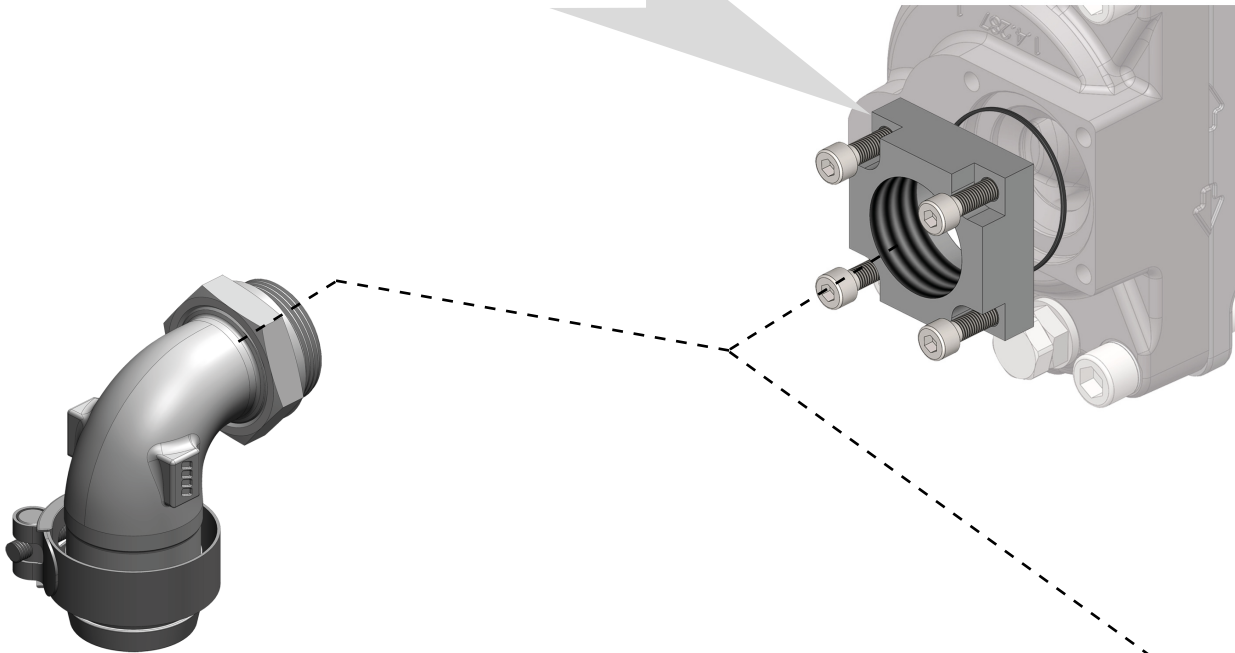

| Codice Code | D | DE | Z | Peso Weighth |
|-------------|----|-------|-----|--------------|
| | mm | mm | mm | Kg |
| 15511245504 | 50 | 60-63 | 141 | 1 |
| 15511245513 | | 64-67 | | |
| 15511245602 | 60 | 68-73 | 161 | 1,4 |
| 15511245639 | 63 | 74-79 | 163 | 1,7 |
| 15511245764 | 76 | 86-91 | 167 | 2,1 |

15511300408

Kit flangia foro filettato G1-1/2, per montaggio raccordi GOLD.
Flange kit G1-1/2 threaded hole, for mounting GOLD fittings.

| Codice Code | F | D | DE | V | Z | Peso Weight |
|-------------|---------|----|-------|----|-----|-------------|
| | ISO 228 | mm | mm | mm | mm | Kg |
| 15510000592 | G1-1/2 | 50 | 60-63 | 85 | 114 | 0,99 |
| 15510000609 | | | 64-67 | | | 1 |
| 15510000654 | | 60 | 68-73 | 88 | 123 | 1,06 |